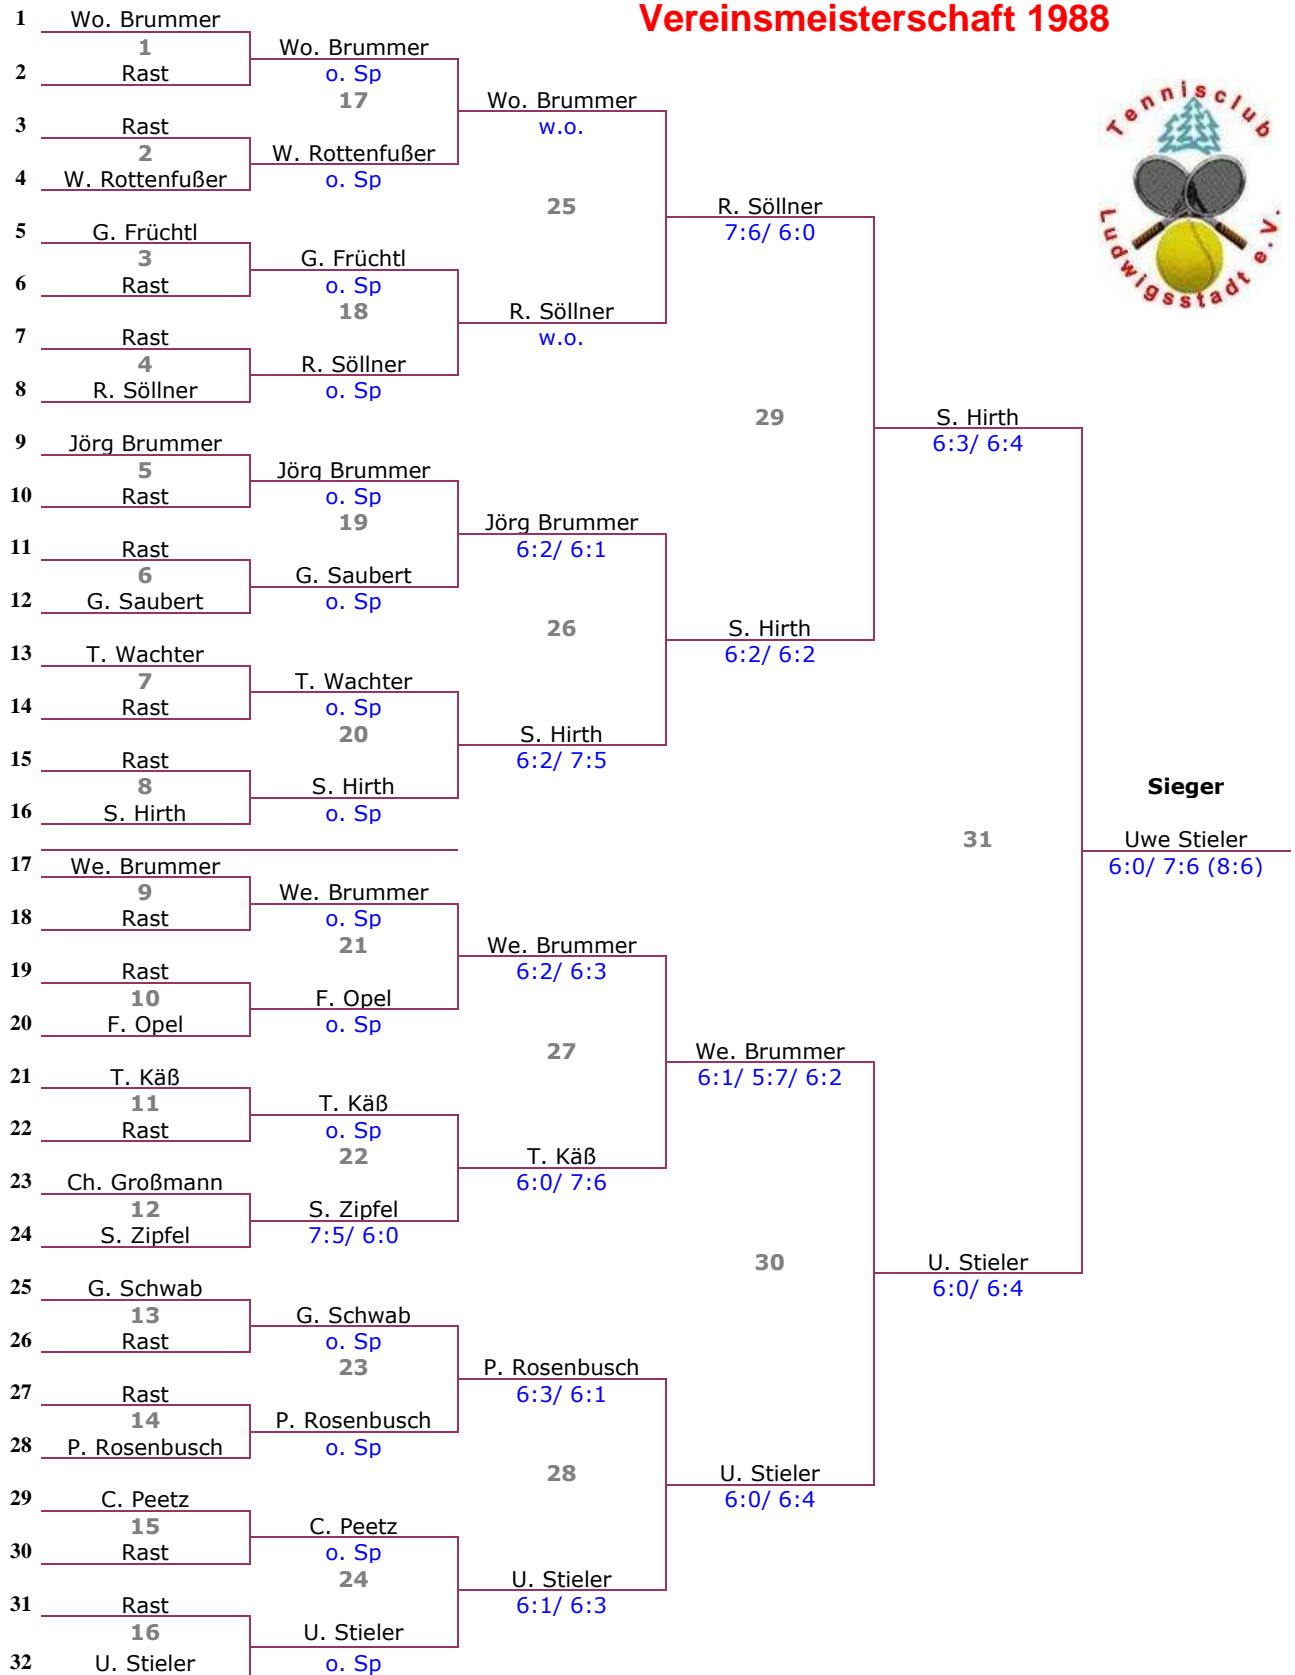

Spielplan Herren Einzel

Vereinsmeisterschaft 1988