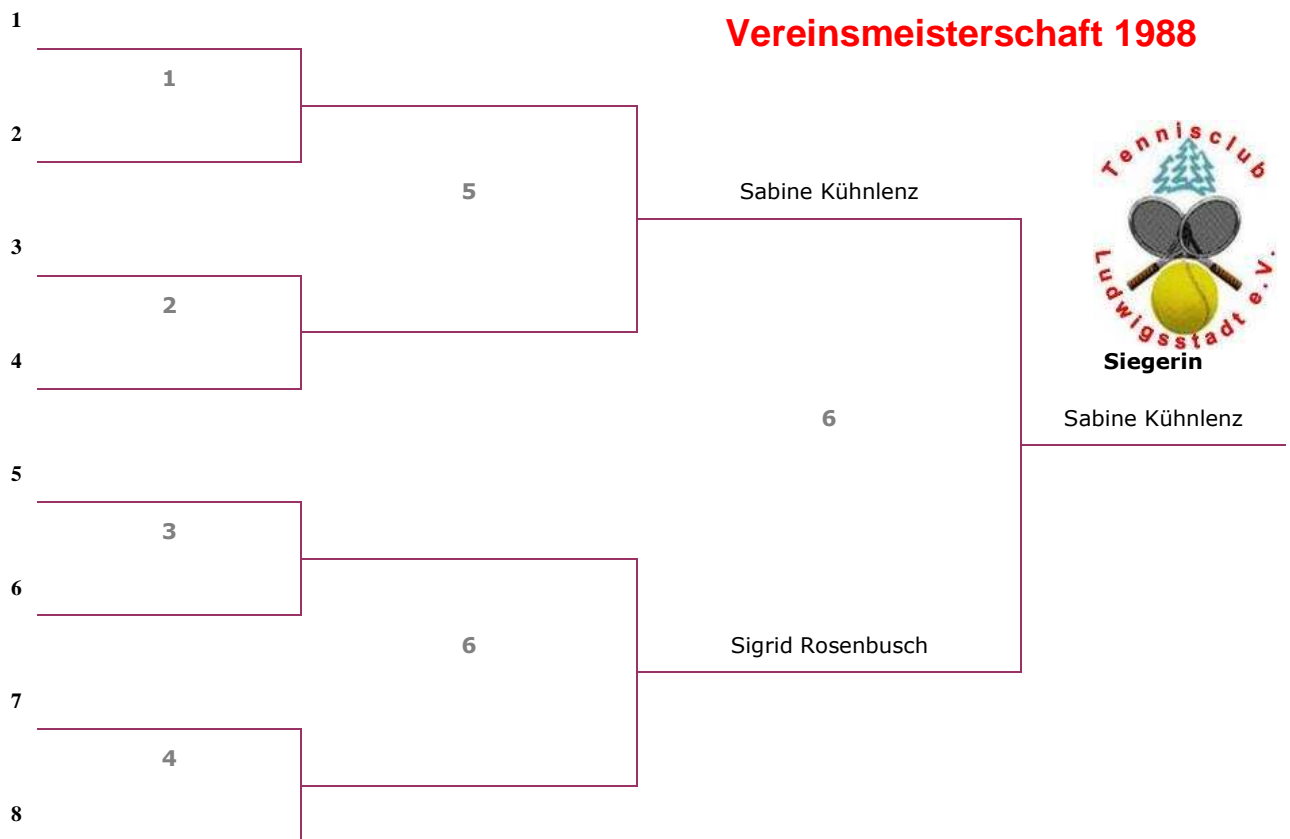

Spielplan Damen-Einzel