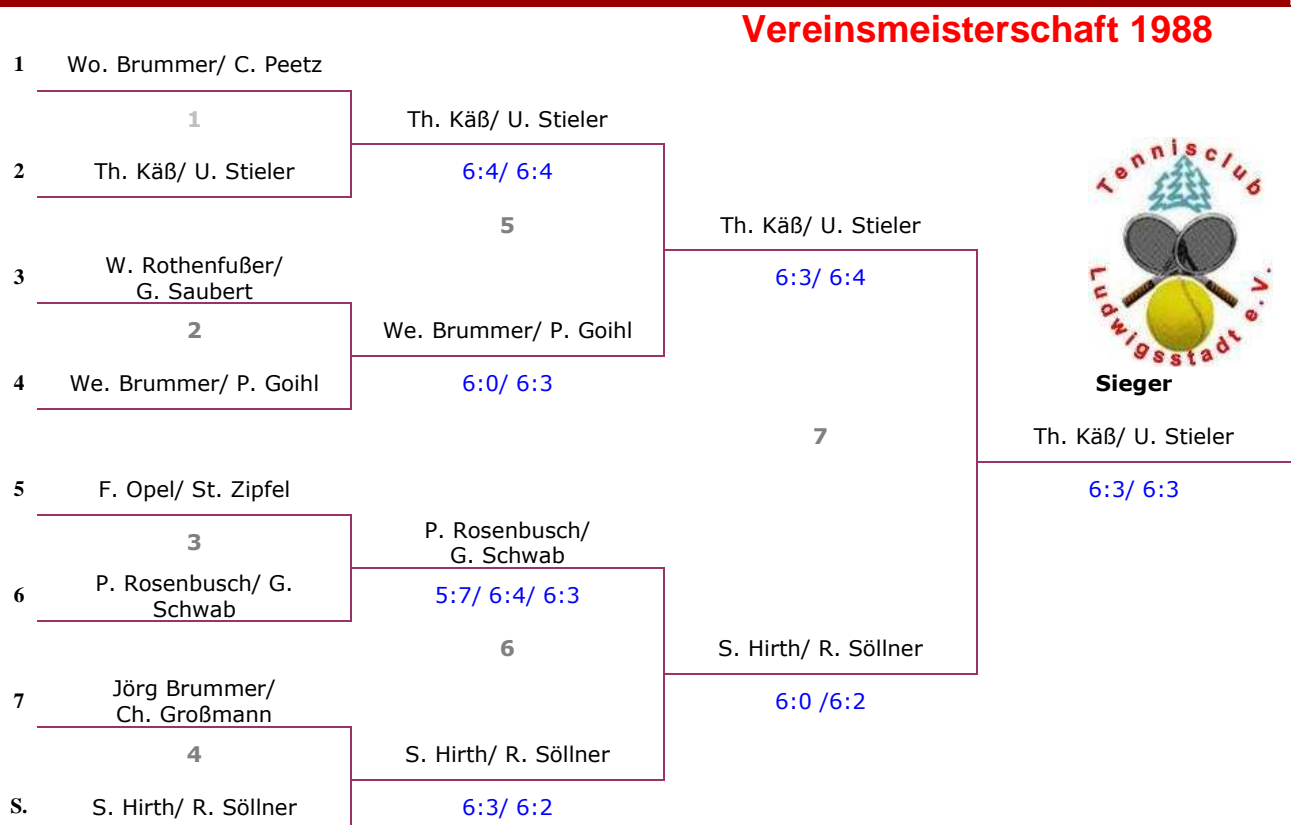

Spielplan Herren-Doppel