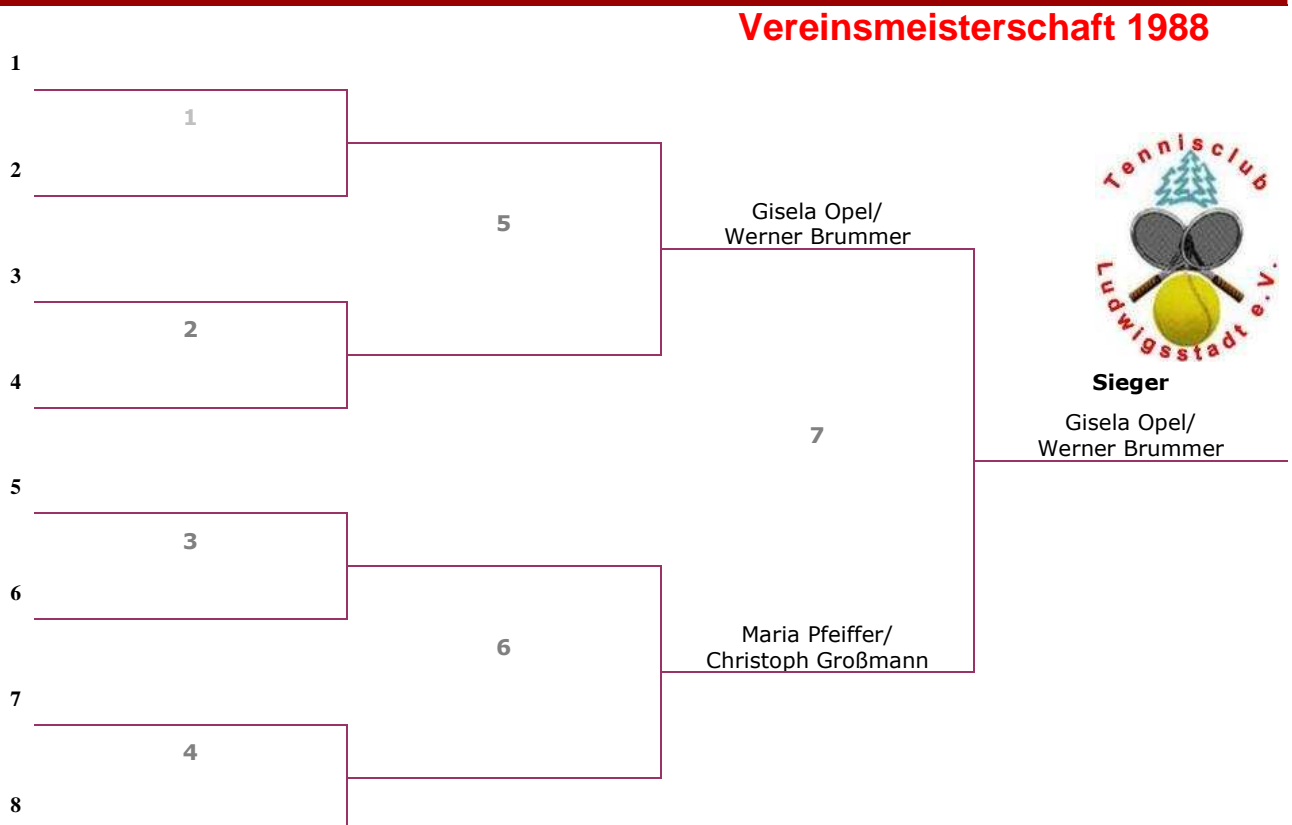

Spielplan Mixed

Begriffsdefinition w.o. usw.

w.o. steht für „walk over“ zu Deutsch: „ohne Spiel bzw. Spielabbruch“.