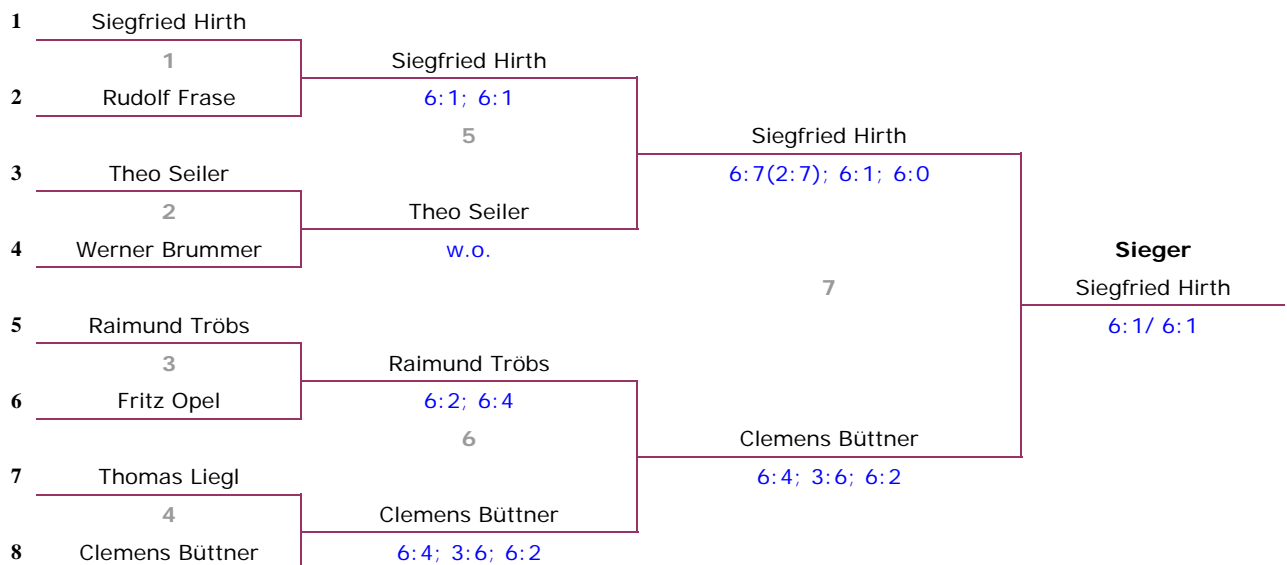

Vereinsmeisterschaft 2003

Inhaltsverzeichnis:

Vereinsmeister –Auf einen Blick:	1
Spielplan Herren AK 40.....	1
Spielplan Junioren-Doppel.....	1
Spielplan Damen-Einzel.....	2
Spielplan Damen-Doppel.....	2
Spielplan Mixed	2
Begriffsdefinition w.o. usw.....	2

Vereinsmeister –Auf einen Blick:

Junioren, Juniorinnen sowie Herren wurden nicht ausgespielt

Herren-AK 40	Siegfried Hirth – Clemens Büttner
Herren-Doppel	Siegfried Hirth/ Theodor Seiler – Werner Brummer/ Rudolf Frase
Damen-Einzel	Gisela Opel
Damen Doppel	Gisela Opel/ Birgit Roßmehl - Karin Müller/ Hanne Söllner
Mixed	Birgit Roßmehl/ Siegfried Hirth – Karin Loos/ Theo Seiler

Ergebnisse siehe Spielplan bzw. wo Endspielpaare stehen fehlt uns das Ergebnis.

Spielplan Herren AK 40